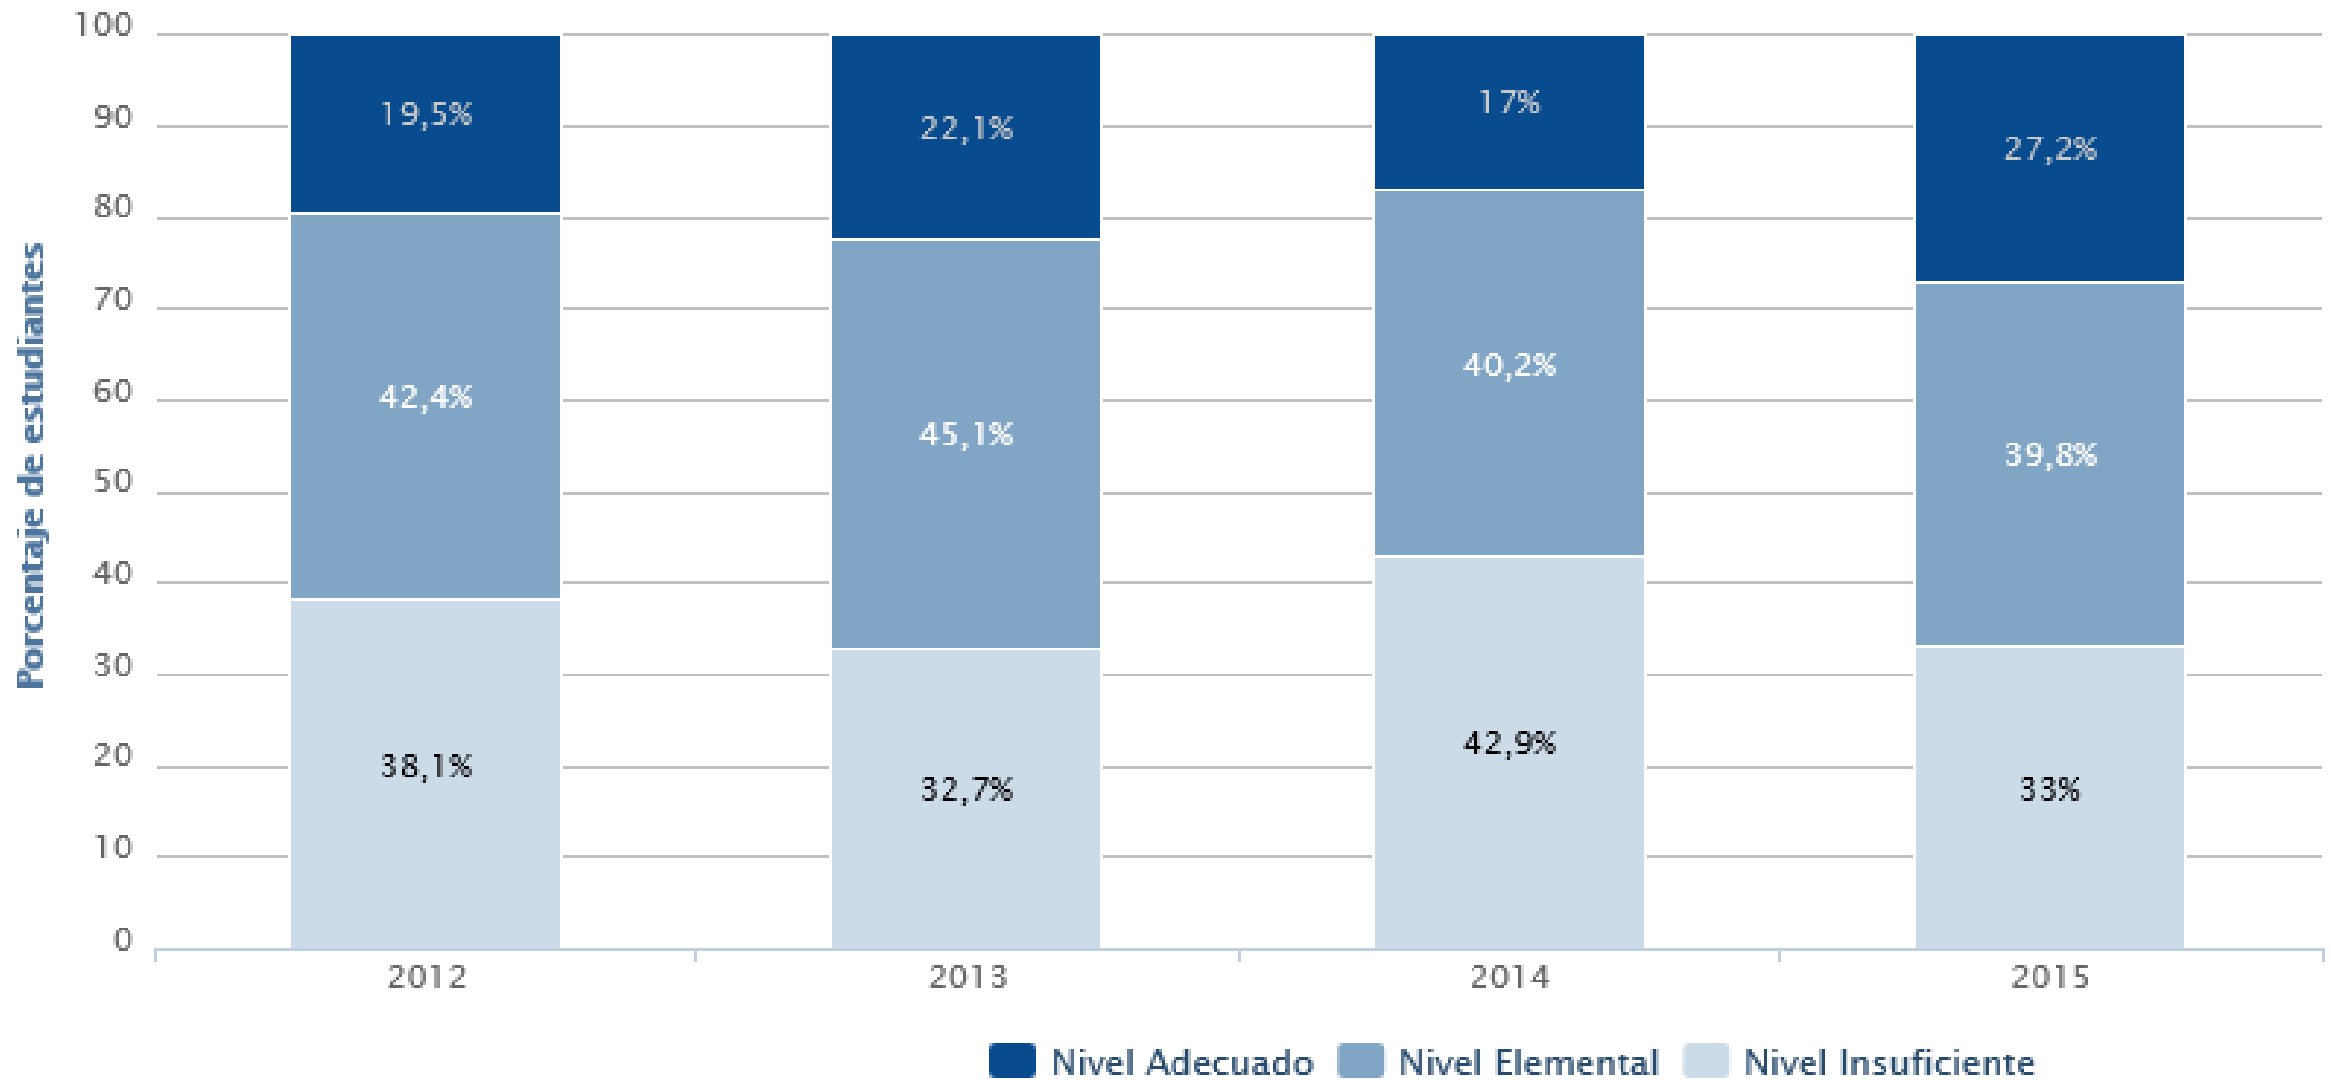

Escuela Teresiana de San José

Fundada el 15 de Octubre de 1892
Rol Base de Datos 8942-7

Resultados SIMCE 2015

Resultados de evaluaciones SIMCE

2dos Básicos

	Comprensión de Lectura
Promedio Simce 2015	238
El promedio 2015 del establecimiento comparado con el obtenido en la evaluación anterior es	Más alto 14 puntos
El promedio 2015 del establecimiento comparado con el promedio nacional 2015 de establecimientos de similar GSE es	Similar -2 puntos

Tendencia de puntajes promedio Simce 2° básico Comprensión de Lectura

Tendencia en la distribución de estudiantes de 2° básico en cada Nivel de los Estándares de Aprendizaje

Resultados de evaluaciones SIMCE 4tos Básicos