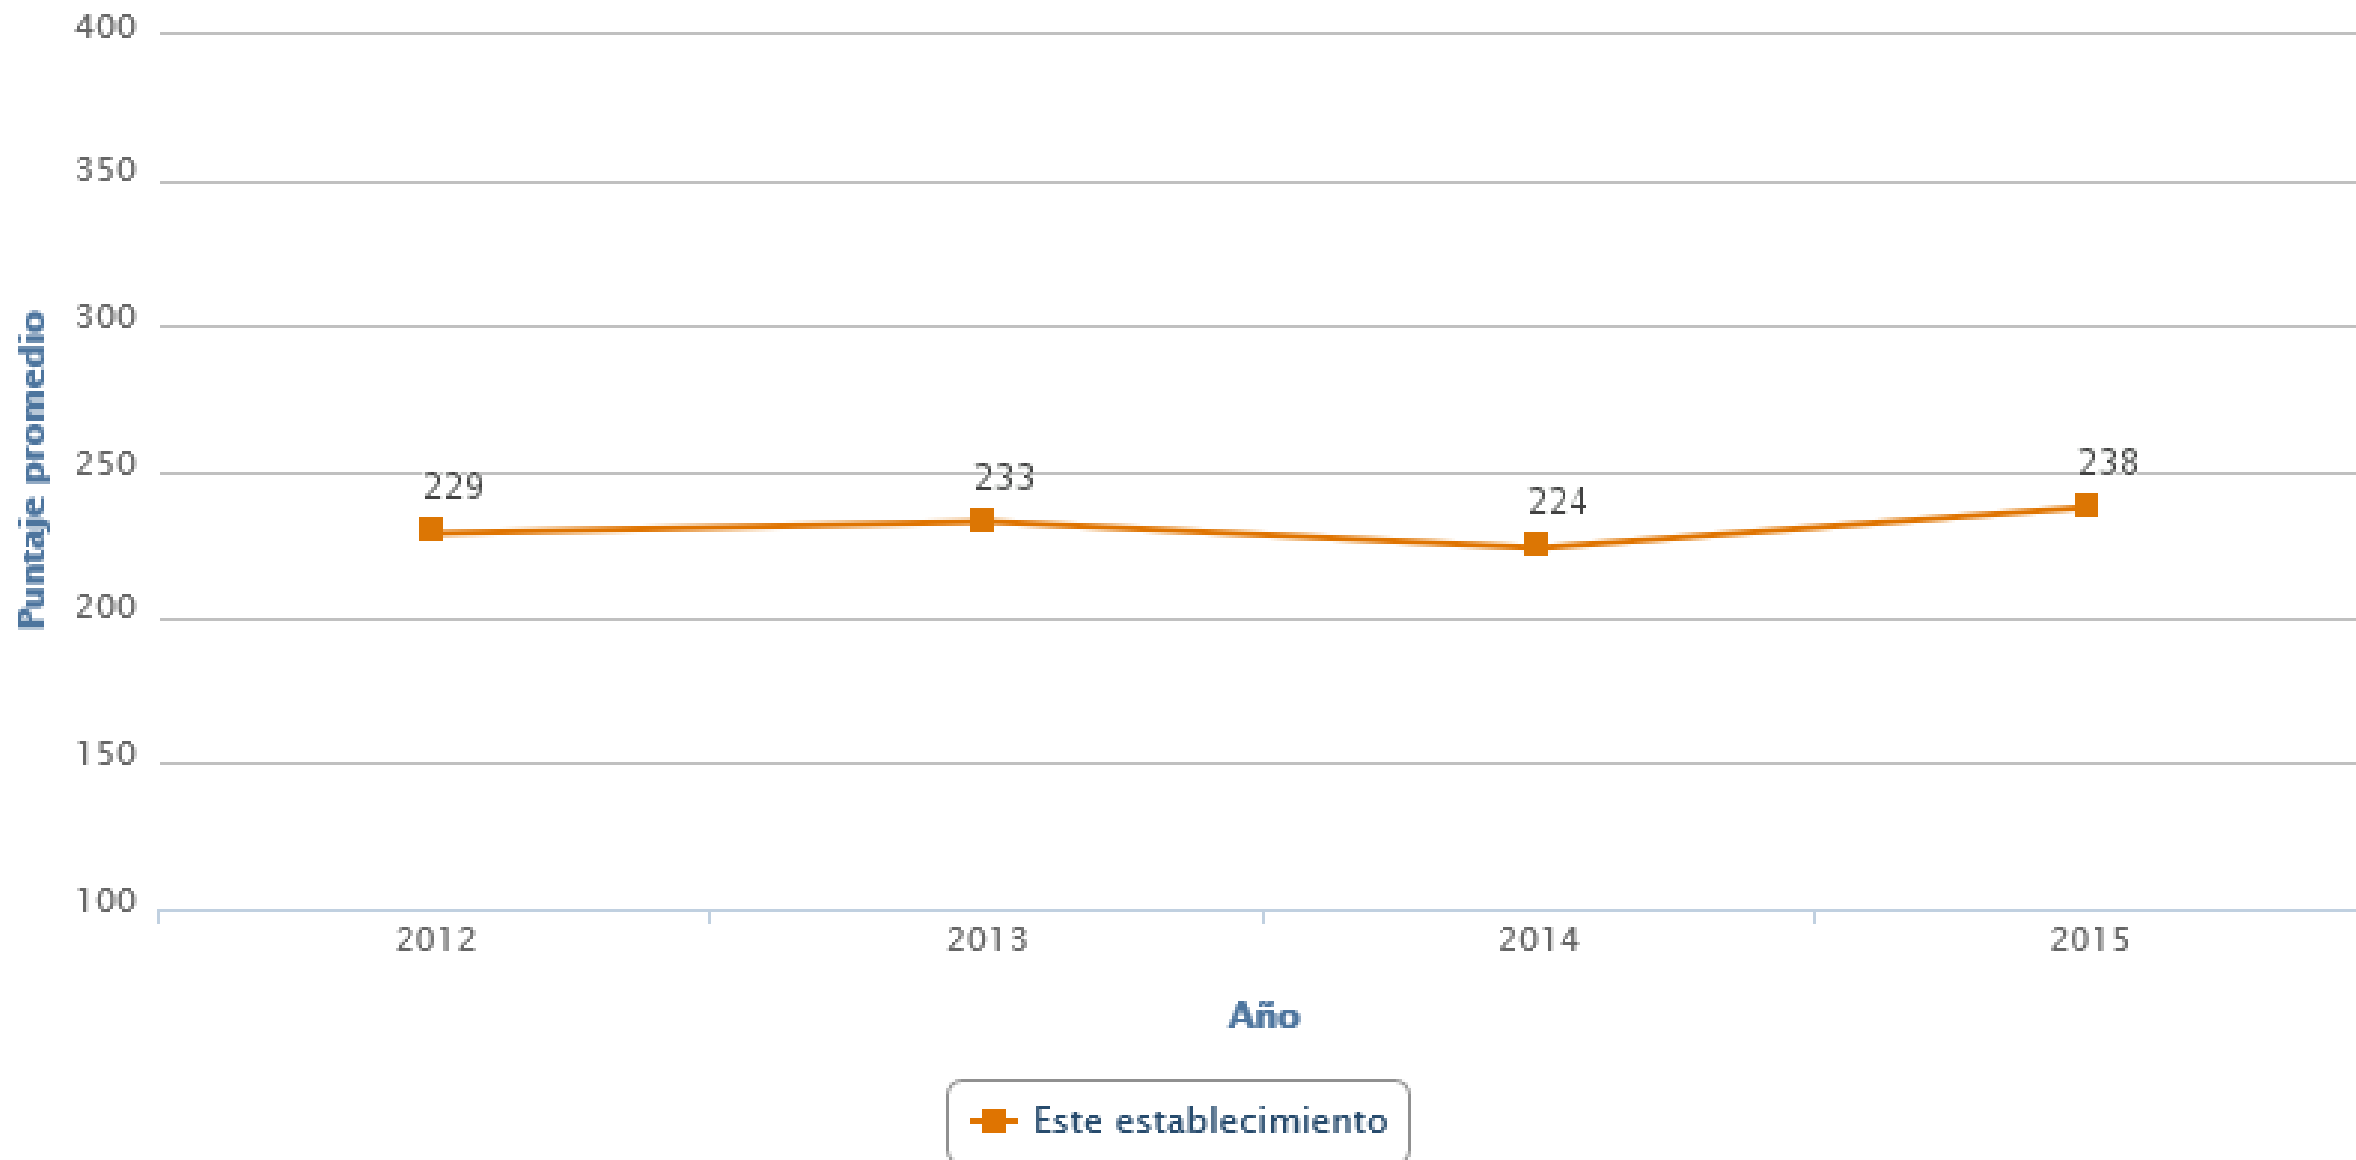

Escuela Teresiana de San José

Fundada el 15 de Octubre de 1892
Rol Base de Datos 8942-7

Resultados SIMCE 2015

Resultados de evaluaciones SIMCE

2dos Básicos

	Comprensión de Lectura
Promedio Simce 2015	238
El promedio 2015 del establecimiento comparado con el obtenido en la evaluación anterior es	Más alto 14 puntos
El promedio 2015 del establecimiento comparado con el promedio nacional 2015 de establecimientos de similar GSE es	Similar -2 puntos

Tendencia de puntajes promedio Simce 2° básico Comprensión de Lectura

Tendencia en la distribución de estudiantes de 2° básico en cada Nivel de los Estándares de Aprendizaje

Resultados de evaluaciones SIMCE 4tos Básicos