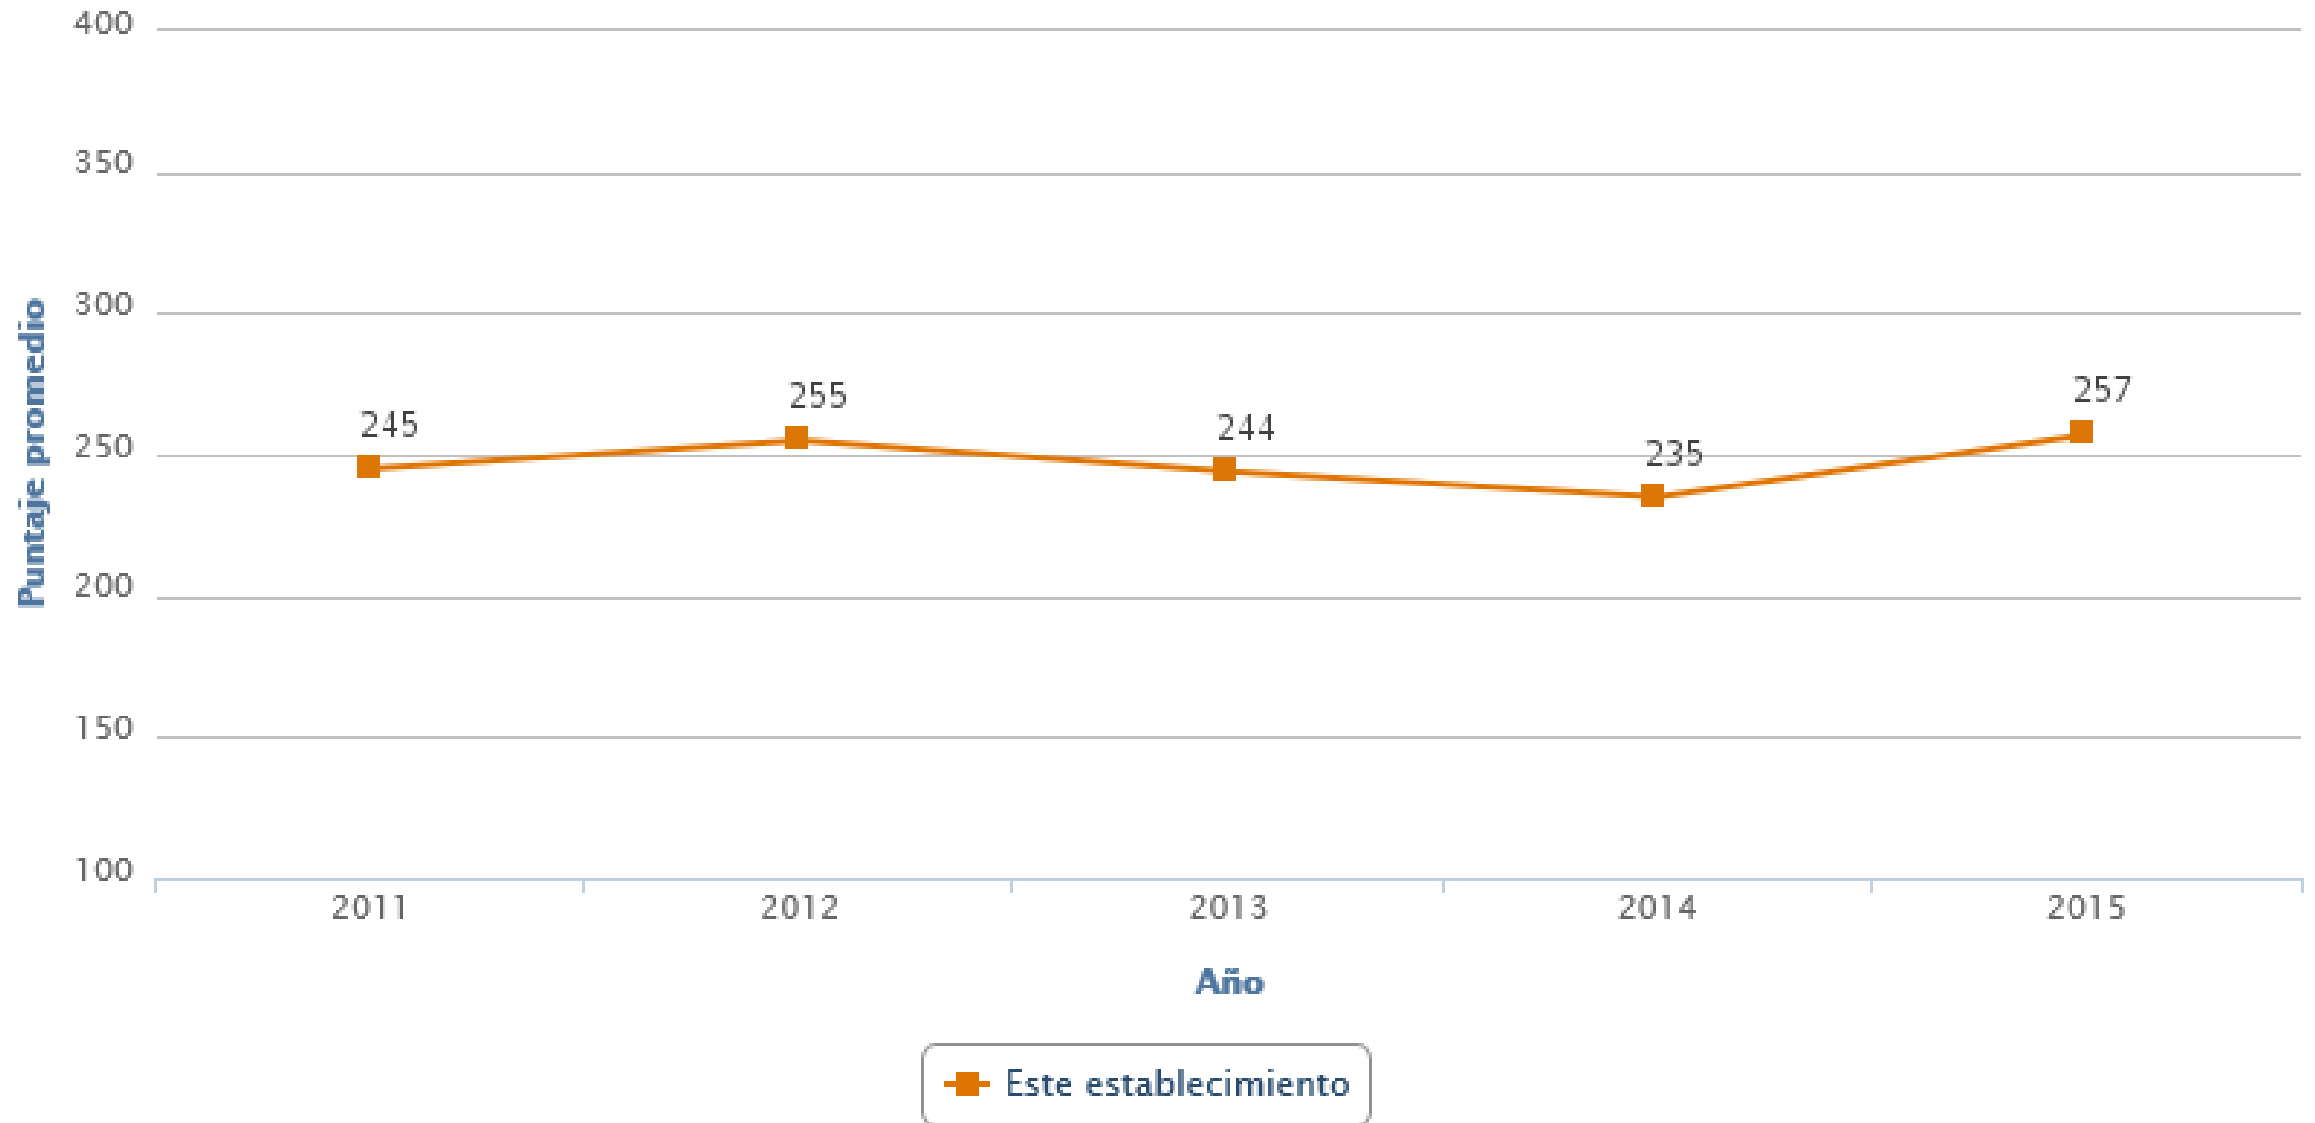

Tendencia de los puntajes promedio Simce 4° básico Comprensión de Lectura