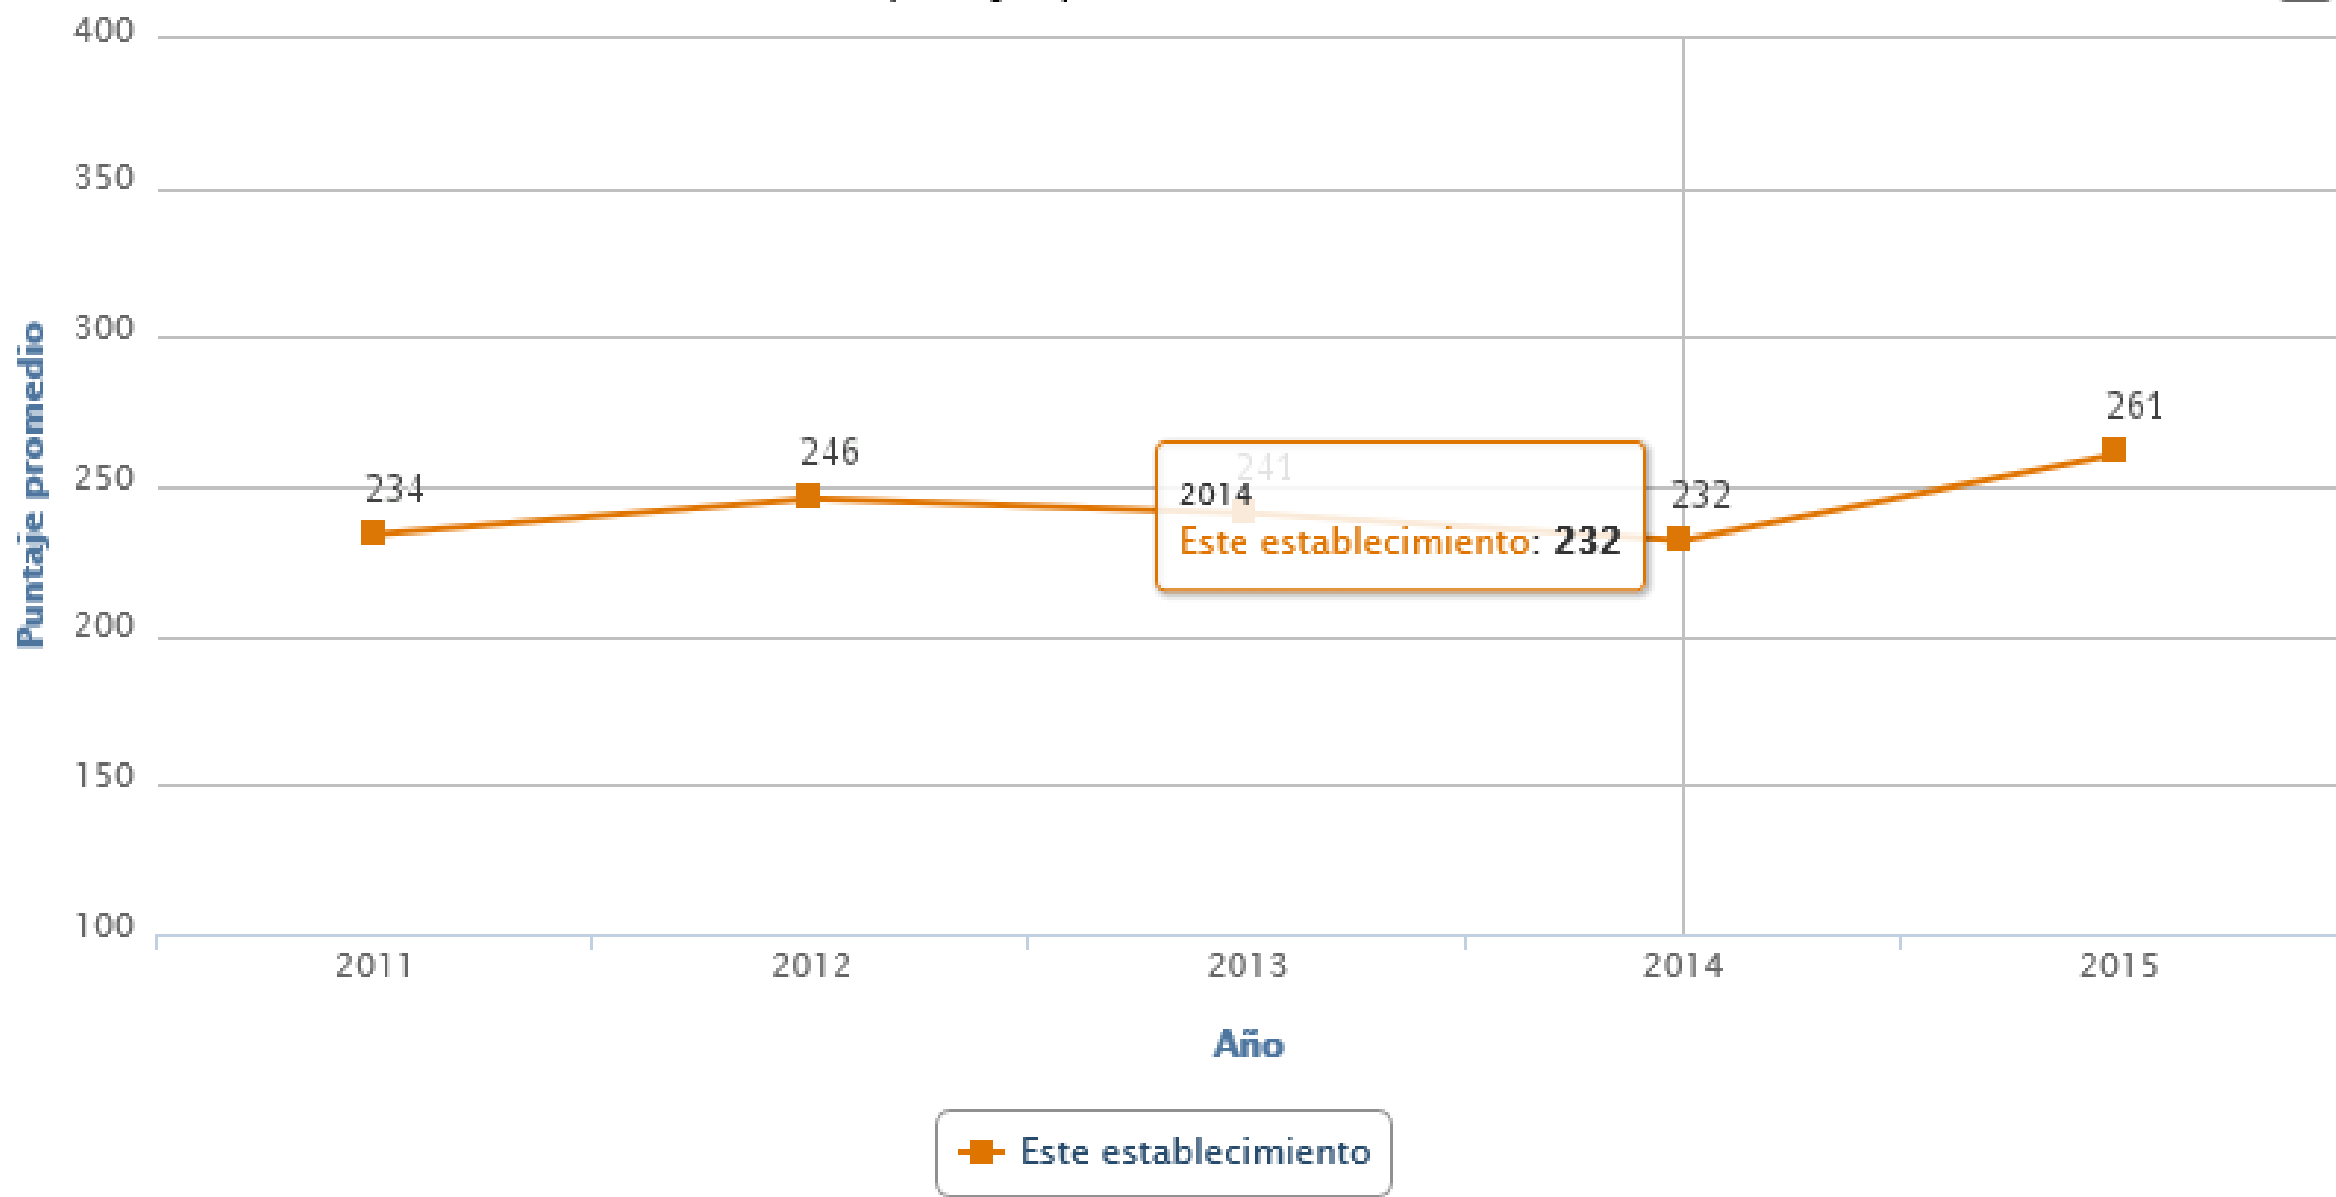

Tendencia de los puntajes promedio Simce 4° básico Matemática